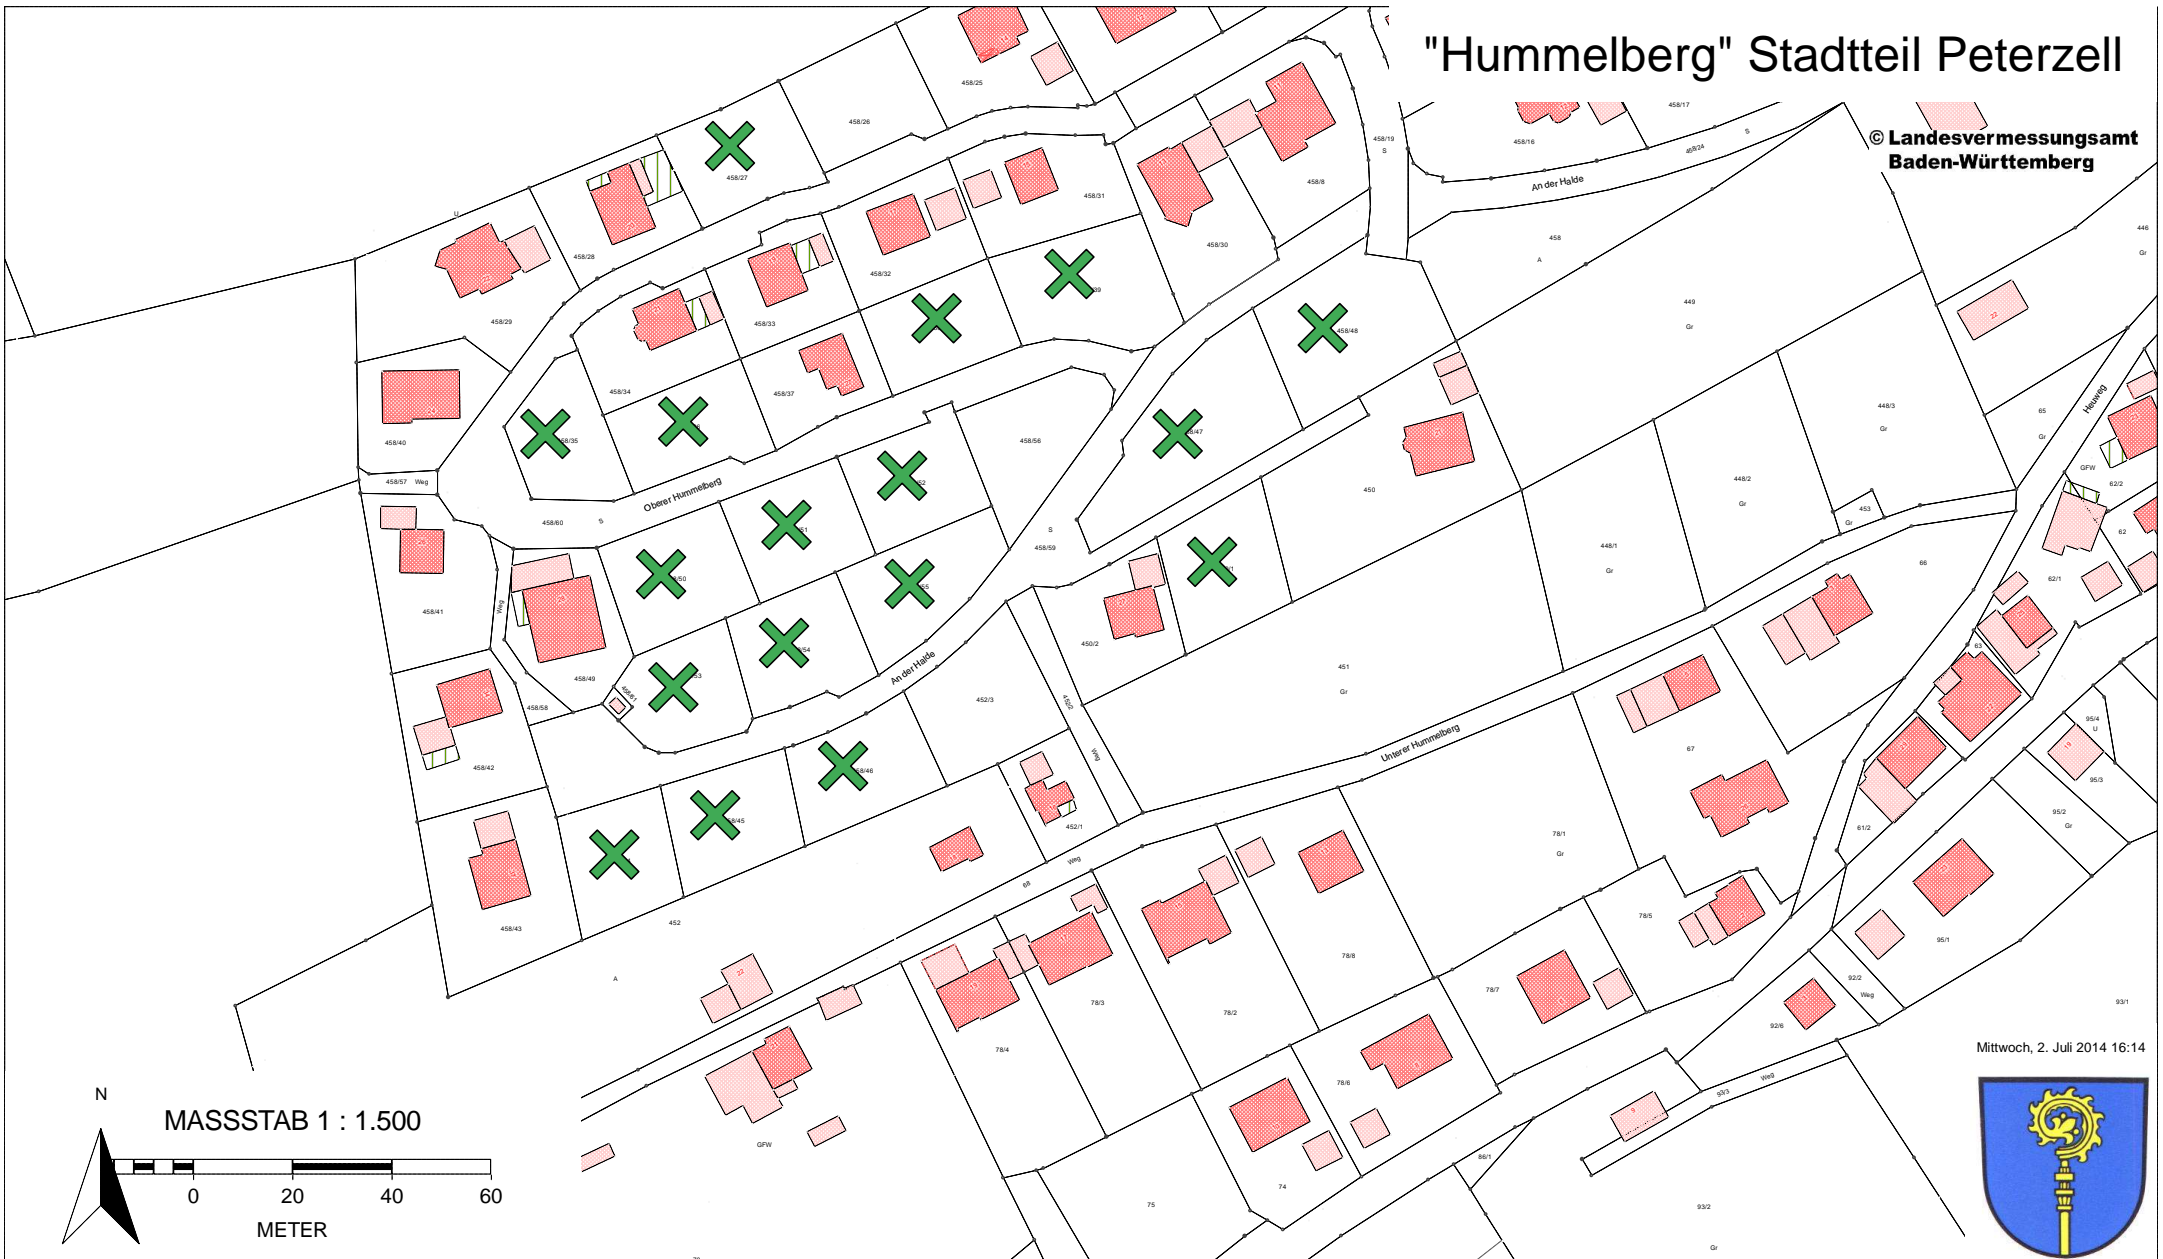

"Hummelberg" Stadtteil Peterzell

© Landesvermessungsamt
Baden-Württemberg

 Freie Bauplätze (Preis: 82,00 €/m²)