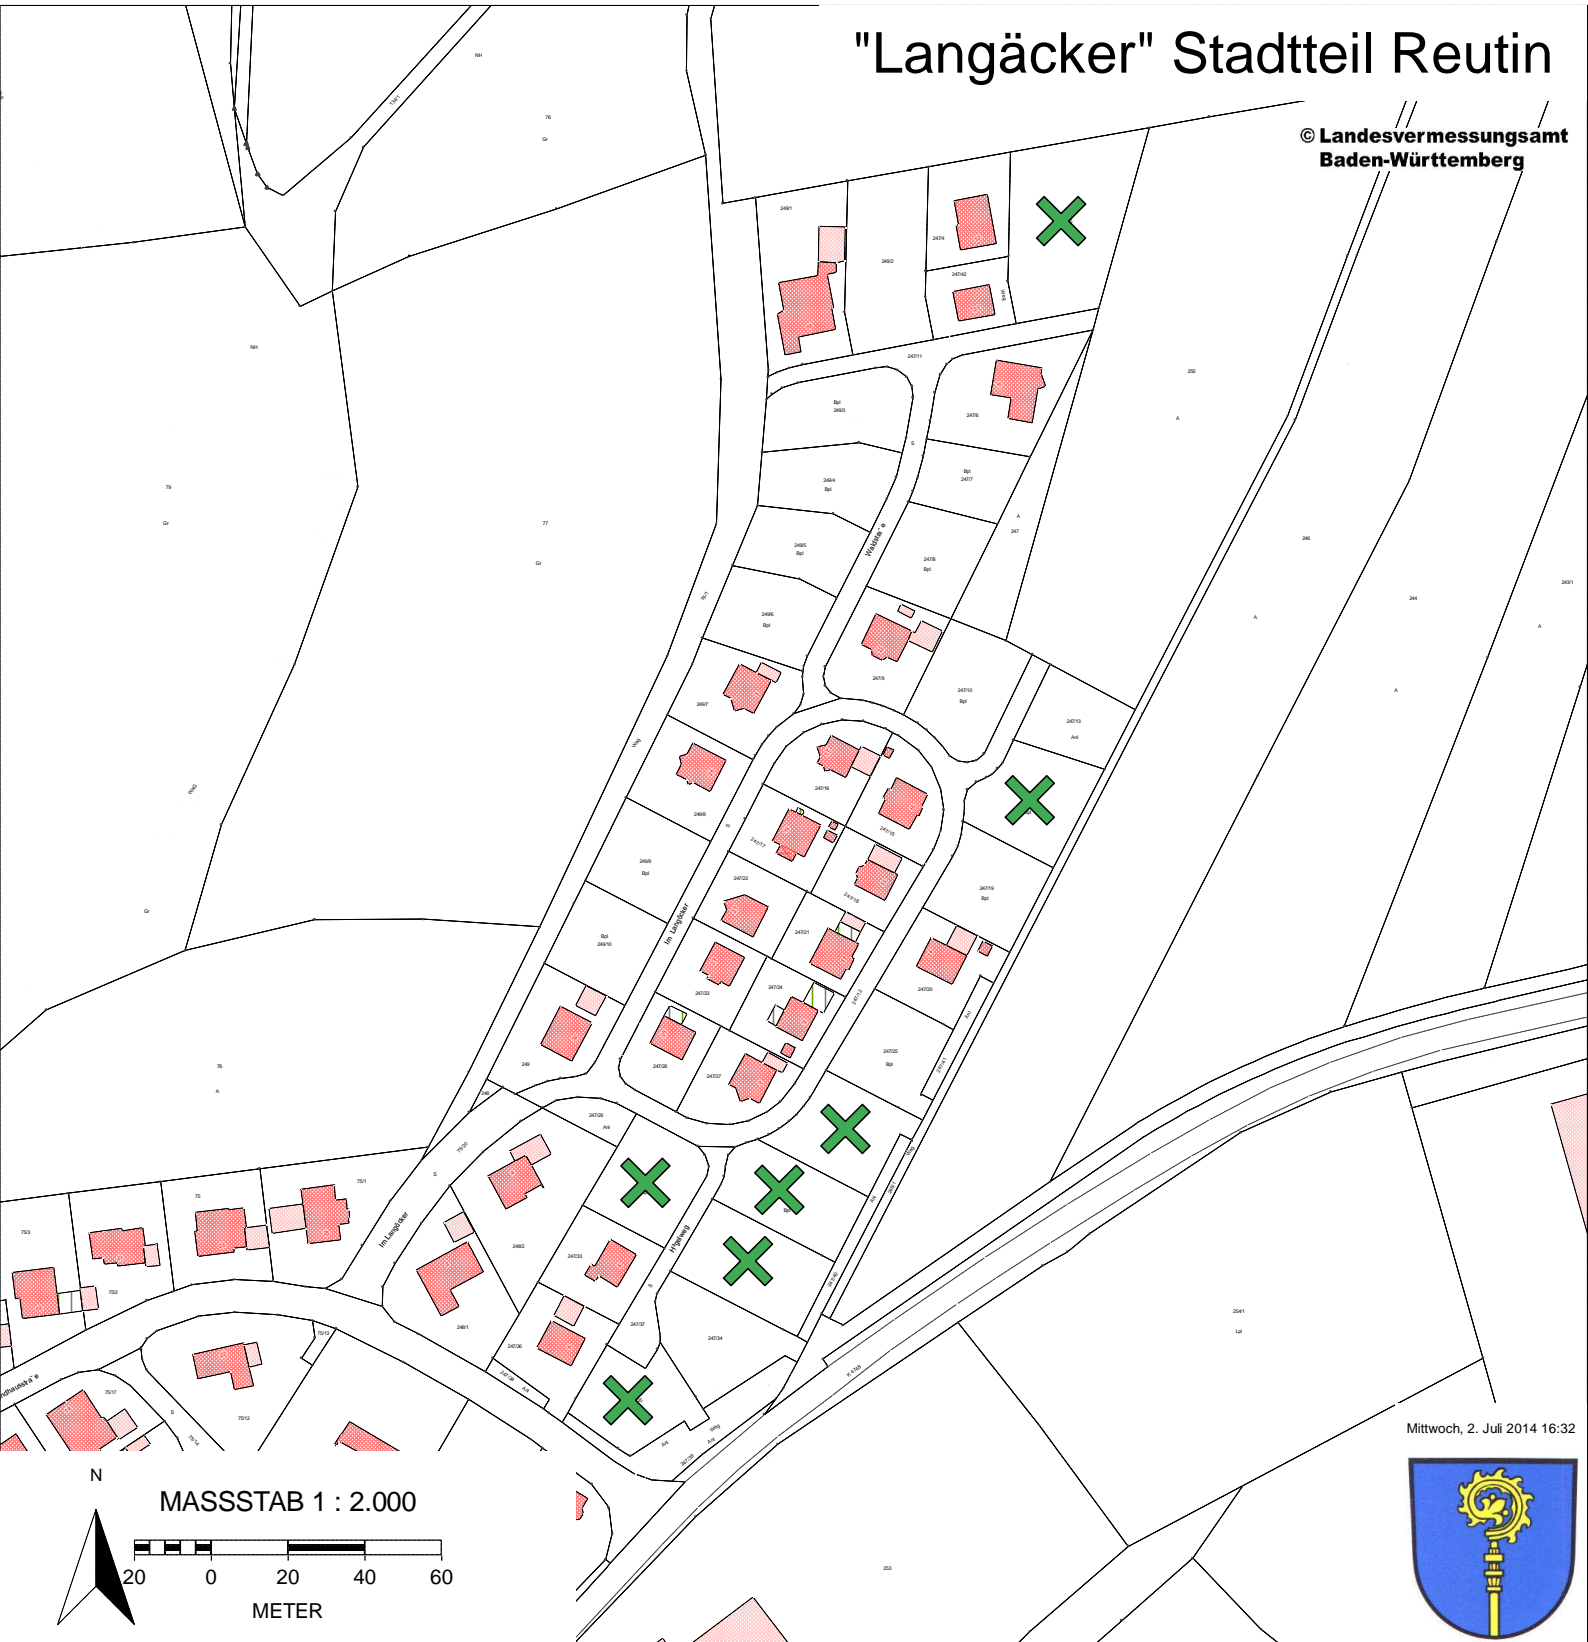

"Langäcker" Stadtteil Reutin

© Landesvermessungsamt
Baden-Württemberg

Mittwoch, 2. Juli 2014 16:32

 Freie Bauplätze (Preis: 77,00 €/m²)